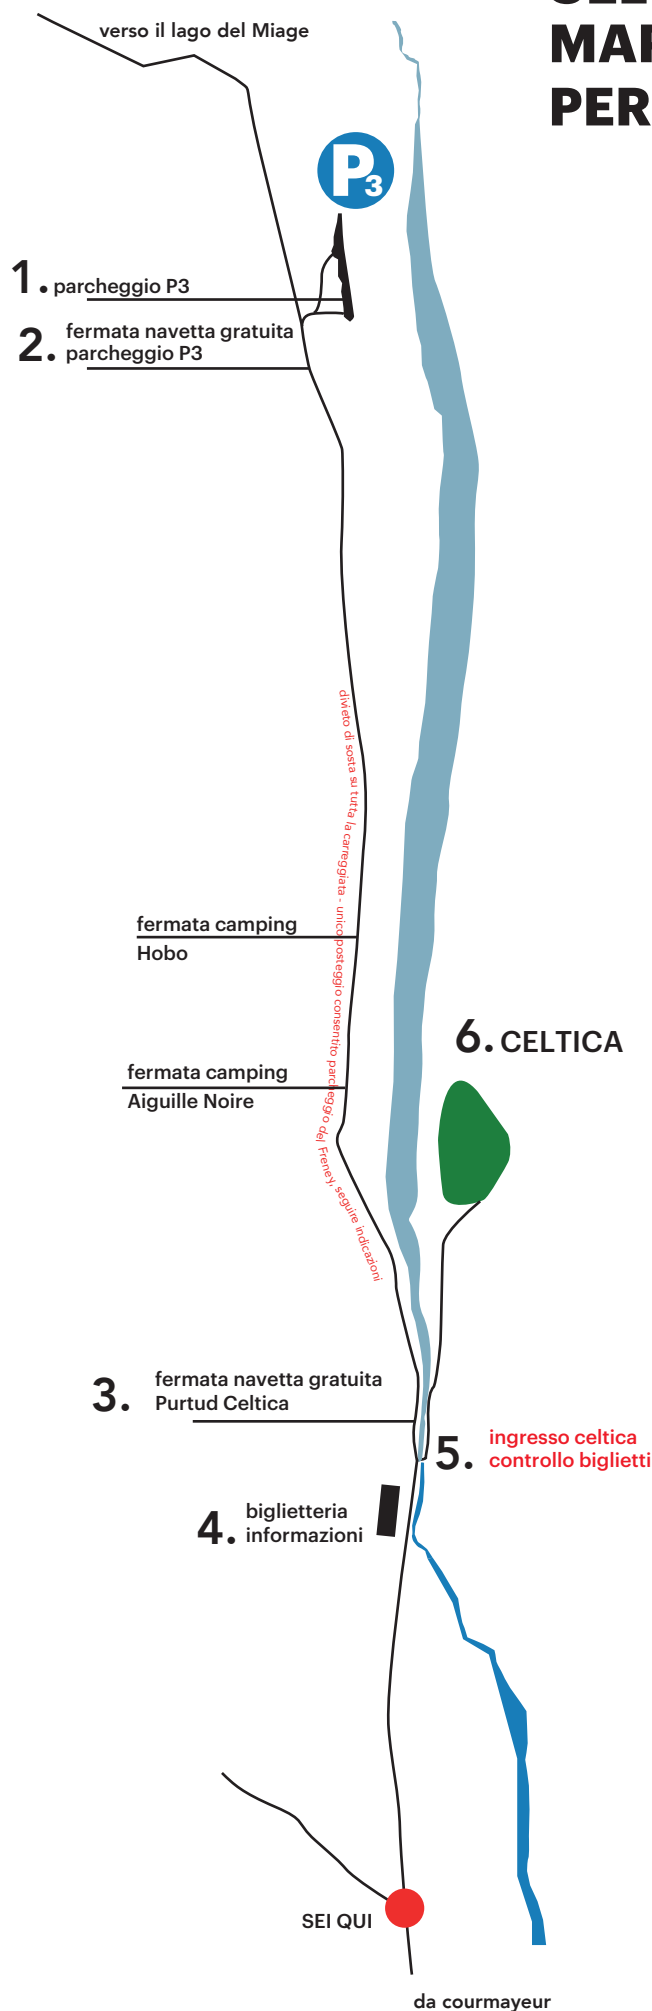

CELTICA

MAPPA E ISTRUZIONI

PER LA CORRETTA MOBILITA'

Gentile visitatore,

se hai deciso di raggiungere Celtica Valle d'Aosta in auto, l'organizzazione ti suggerisce come farlo nel minor tempo possibile e senza creare problemi di viabilità stradale

Si parte....segui le nostre indicazioni

1. Percorri la strada della Val Veny e raggiungi il parcheggio P3 seguendo le indicazioni dei cartelli o della presente mappa. Salendo verso il P3 troverai le biglietterie di Celtica.
  Non fermarti perché la prima cosa da fare è parcheggiare il veicolo al parcheggio P3.
2. Parcheggiato il veicolo presso il parcheggio P3, cammina verso la strada principale per raggiungere la fermata della navetta (indicata dal cartello ARRIVA). Prendi la navetta che ti condurrà alle biglietterie.
3. Scendi dalla navetta alla fermata Purtud-Celtica
4. dirigiti verso la biglietteria dove potrai acquistare il biglietto di ingresso oppure semplicemente ritirarlo qualora tu lo avessi già acquistato in pre-vendita
5. dirigiti ora all'ingresso di Celtica e dopo aver mostrato il biglietto e ricevuto il braccialetto che ti verrà legato al polso, potrai entrare
6. Supera il ponte e percorri la strada che costeggia il fiume e raggiungerai il cuore del festival. Il popolo di Celtica ti sta aspettando....

ti ricordiamo che...

- Lungo la strada regionale della Val Veny vige il divieto di sosta con rimozione forzata del veicolo a carico del proprietario e pertanto le auto potranno sostare solo presso le aree dedicate ai parcheggi.
- Il parcheggio ufficiale della manifestazione denominato P3 è situato a circa 3 km dall'ingresso di Celtica ed è raggiungibile agevolmente seguendo le indicazioni della mappa e dei cartelli stradali. Una navetta gratuita collega il parcheggio P3 con l'ingresso e le biglietterie di Celtica nei giorni e negli orari indicati sul sito e sulla cartellonistica stradale.
- Per le nuove normative riguardanti l'organizzazione di eventi pubblici, non sarà possibile introdurre nell'area del festival vetro e lattine e all'ingresso verranno effettuati dei controlli.